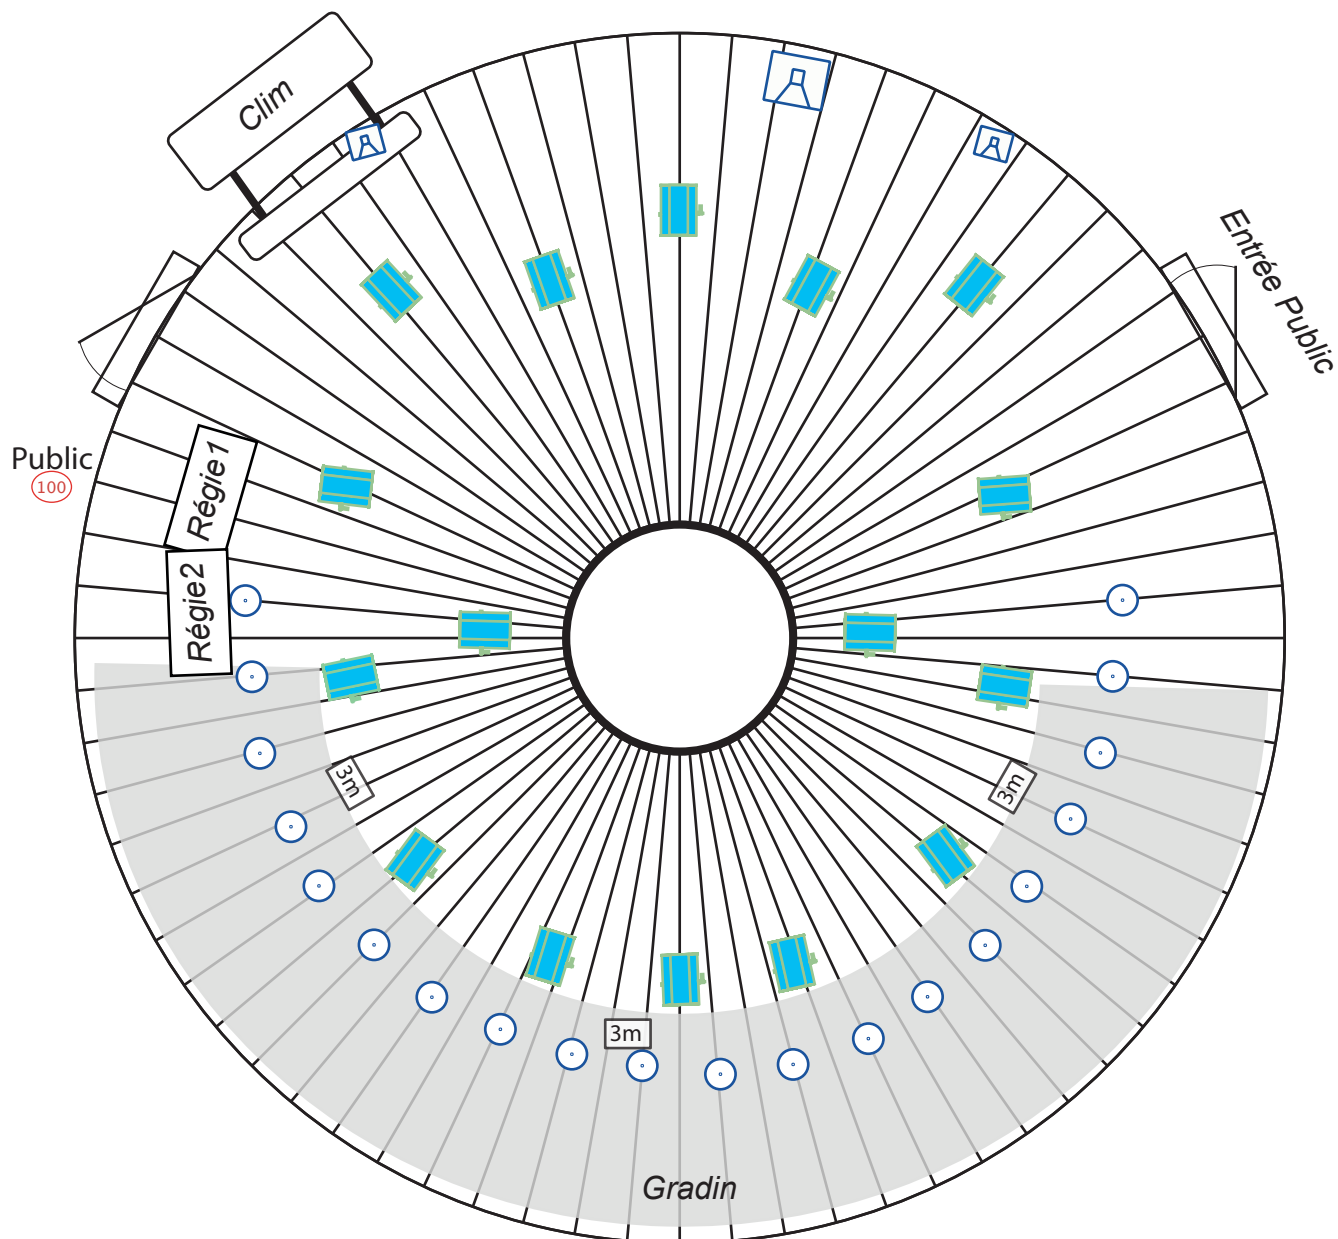

## PLAN DE FEU COMMUN

72

Perches en bois

Charge maximum : 5 kg par perche et 80 kg sur l'ensemble

Accroche avec crochet  $\varnothing$  50mm avec contreplaque (pas de vis !)

Lumière public : Guirlande avec abat jour sur gradateur mono circuit  
Adresse DMX 100

Diffusion son : Lucas Nano 300