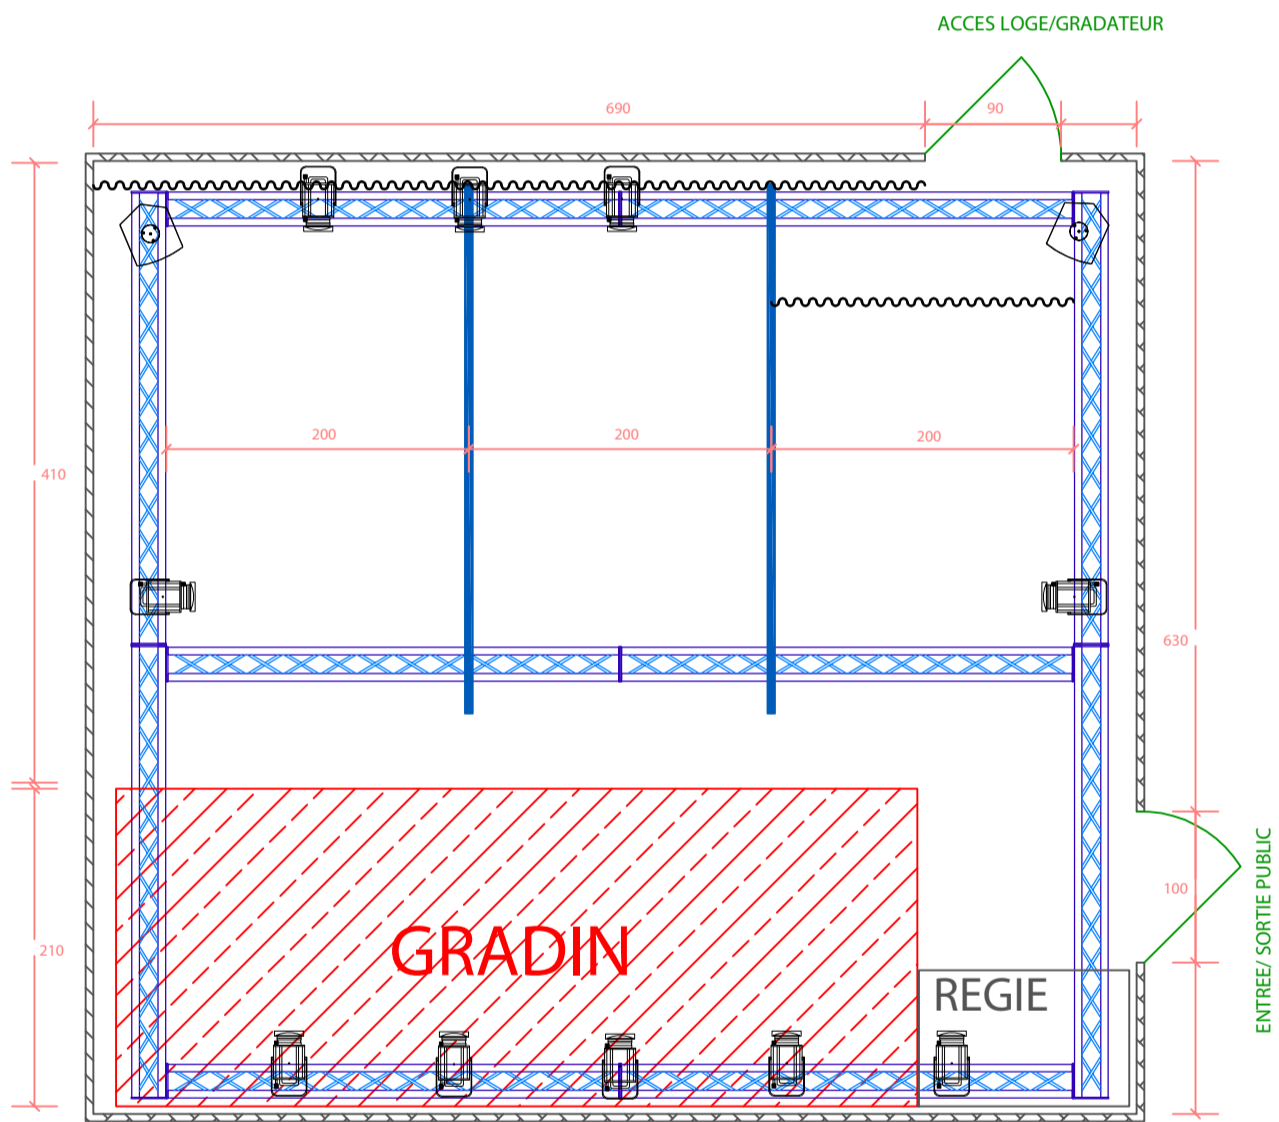

Salle C

PC 650W

ENCEINTE

PENDRILLON