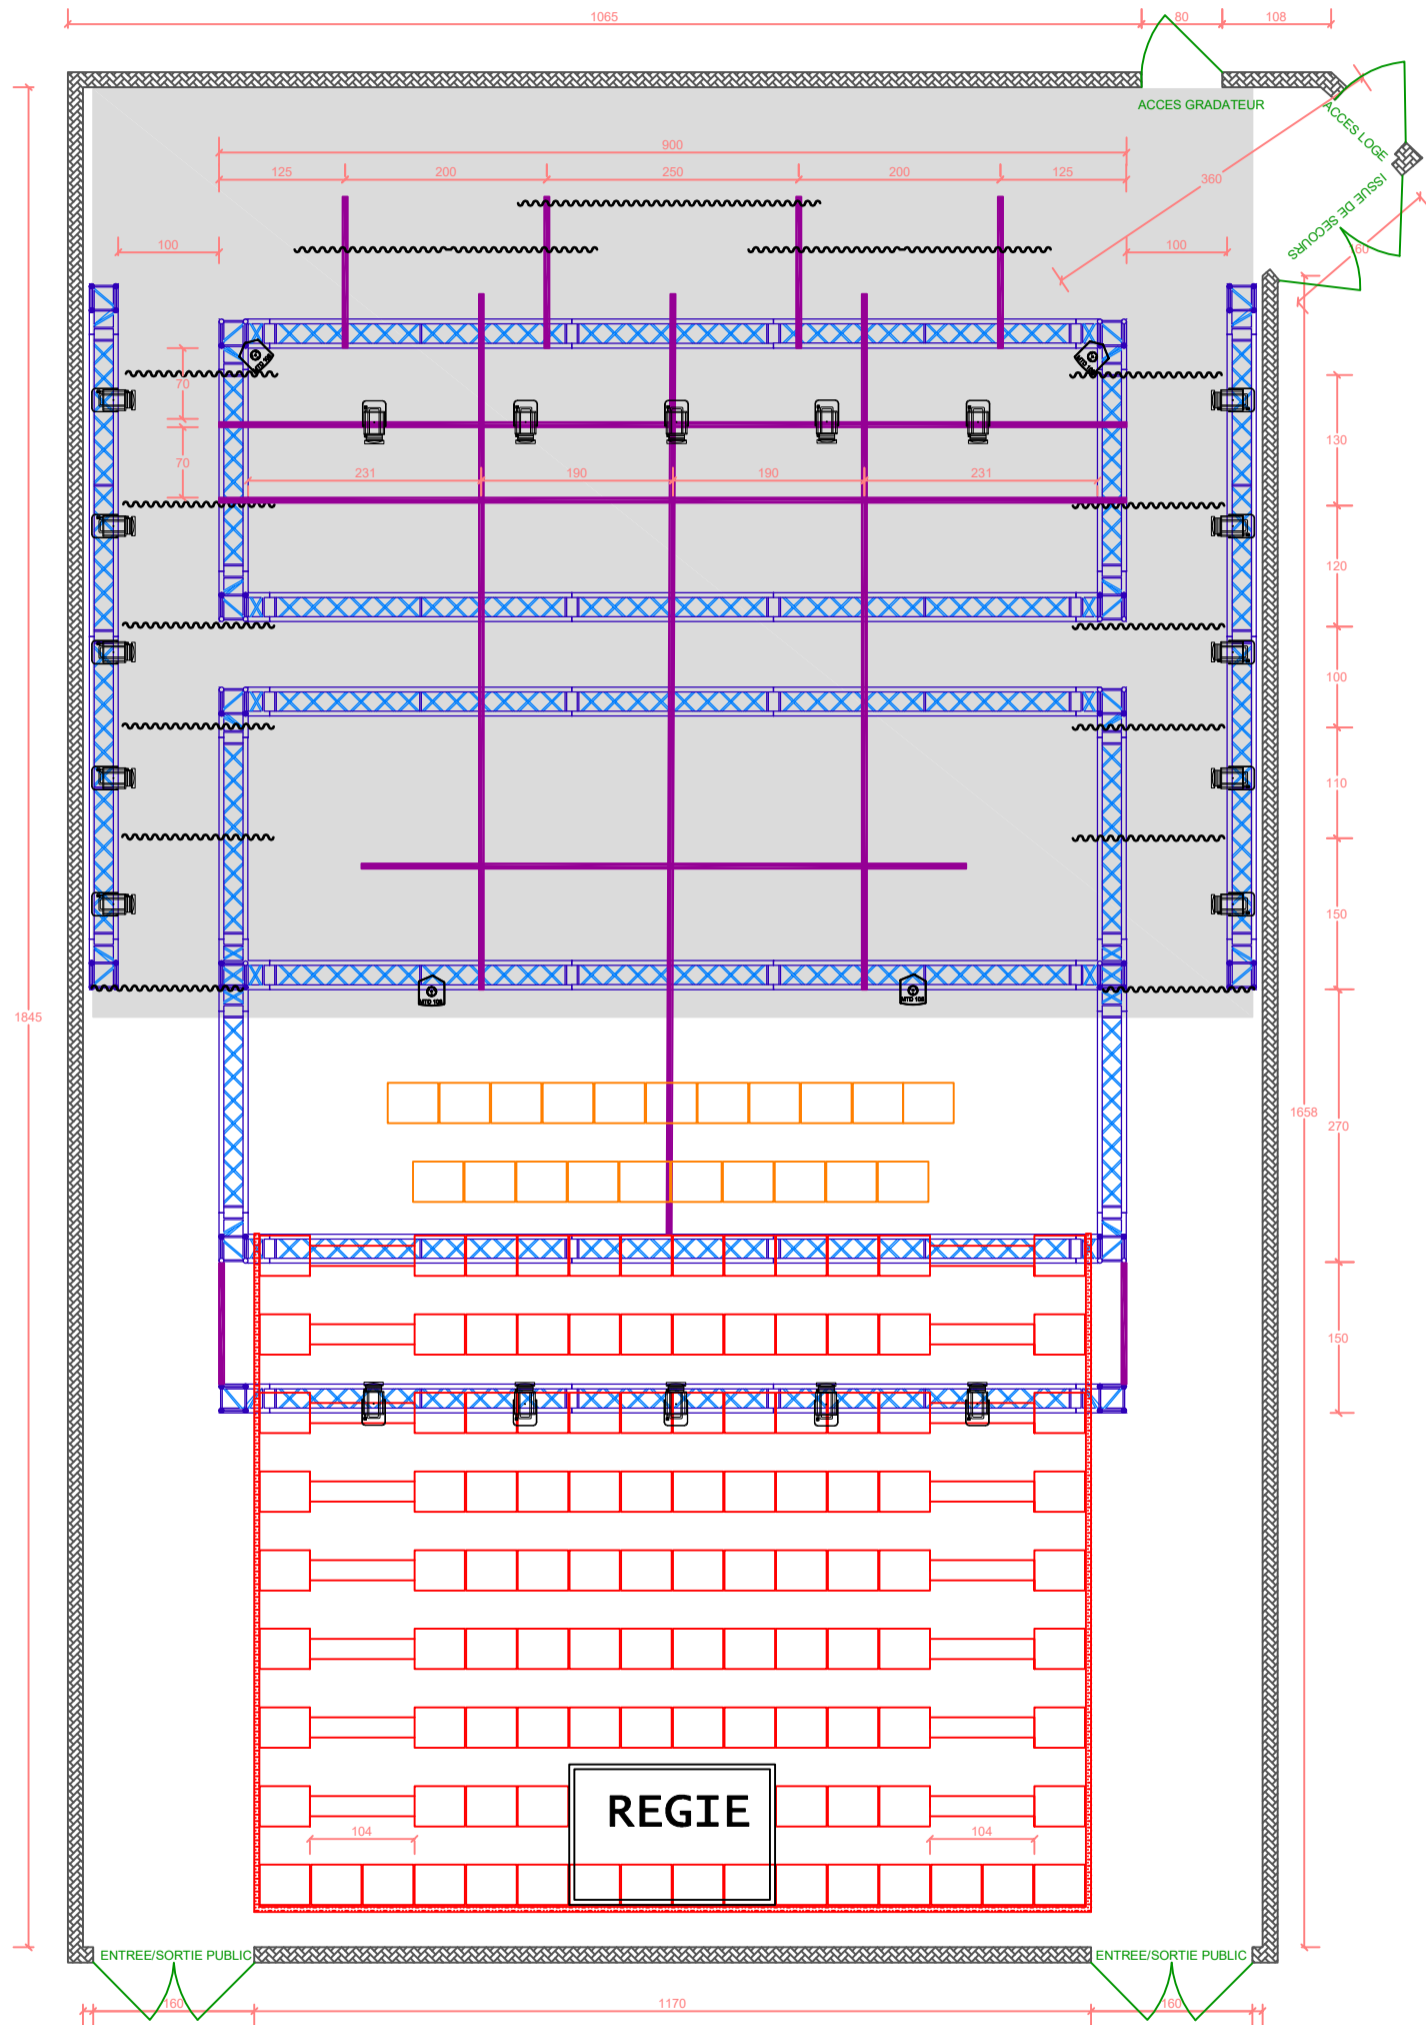

Salle A

-  PC 1000W
-  MTD 108
-  PENDRILLON
-  CHAISES (OPTIONNEL EN FONCTION DE LA JAUGE)